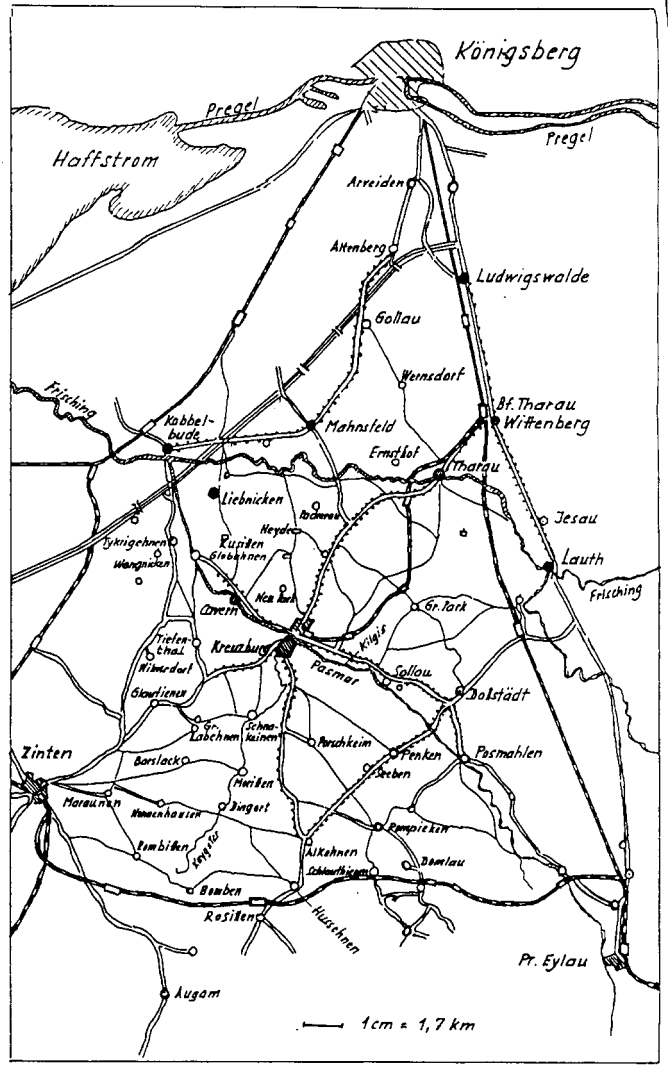

1233 Kreuzburg 1921

Menü

Plan der Stadt Kreuzburg / Ostpr.

Nicht maßstäblich!

1cm = 1,7 km

**KÖNIGSBERG/
KALININGRAD/
Калининград**

**Taraiu/
Гвардейск**

**Friedland/
Правдинск**

**Pr. Eylau/
Багратионовск**

Zimmerbude/
Светлый

Ludwigsdorf/
Лудушкин

Zinten/
Корнево

Bartenstein/ Bartoszyce

2 P O 3 L E N 4 5 6

KÖNIGSBERG i. Pr.
 Maßstab 1:17 000
 0 200 400 600 800
 Meter.
 ——— Straßenbahnen.