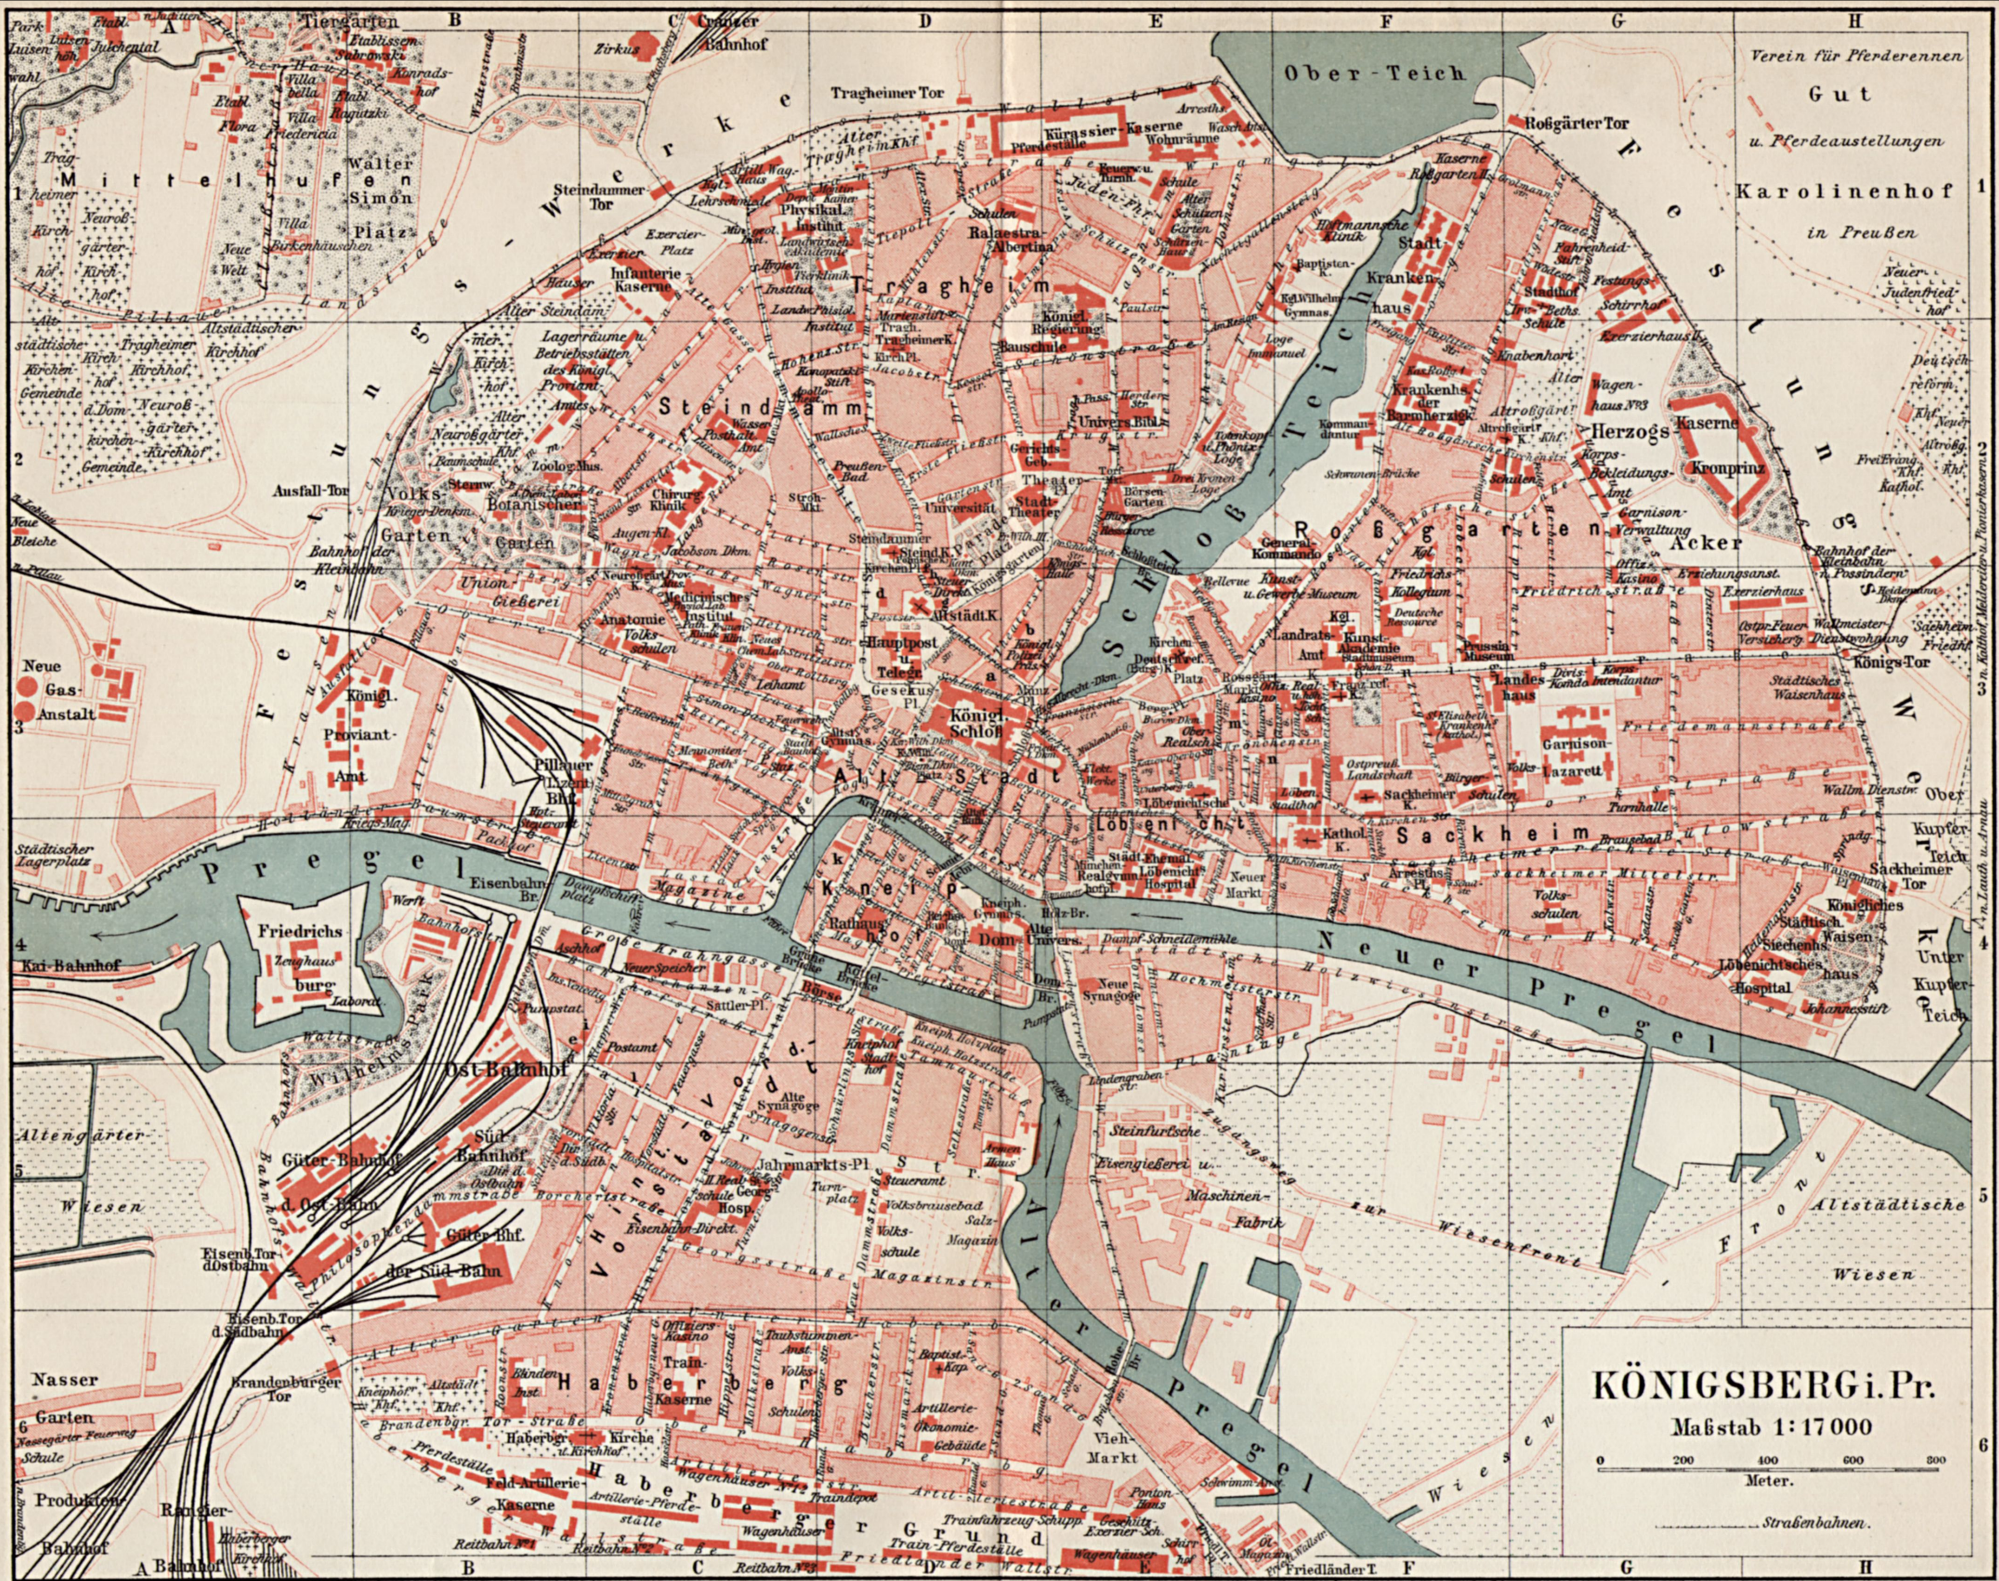

KÖNIGSBERG i. Pr.
Maßstab 1:17 000
0 200 400 600 800
Meter.
——— Straßenbahnen.