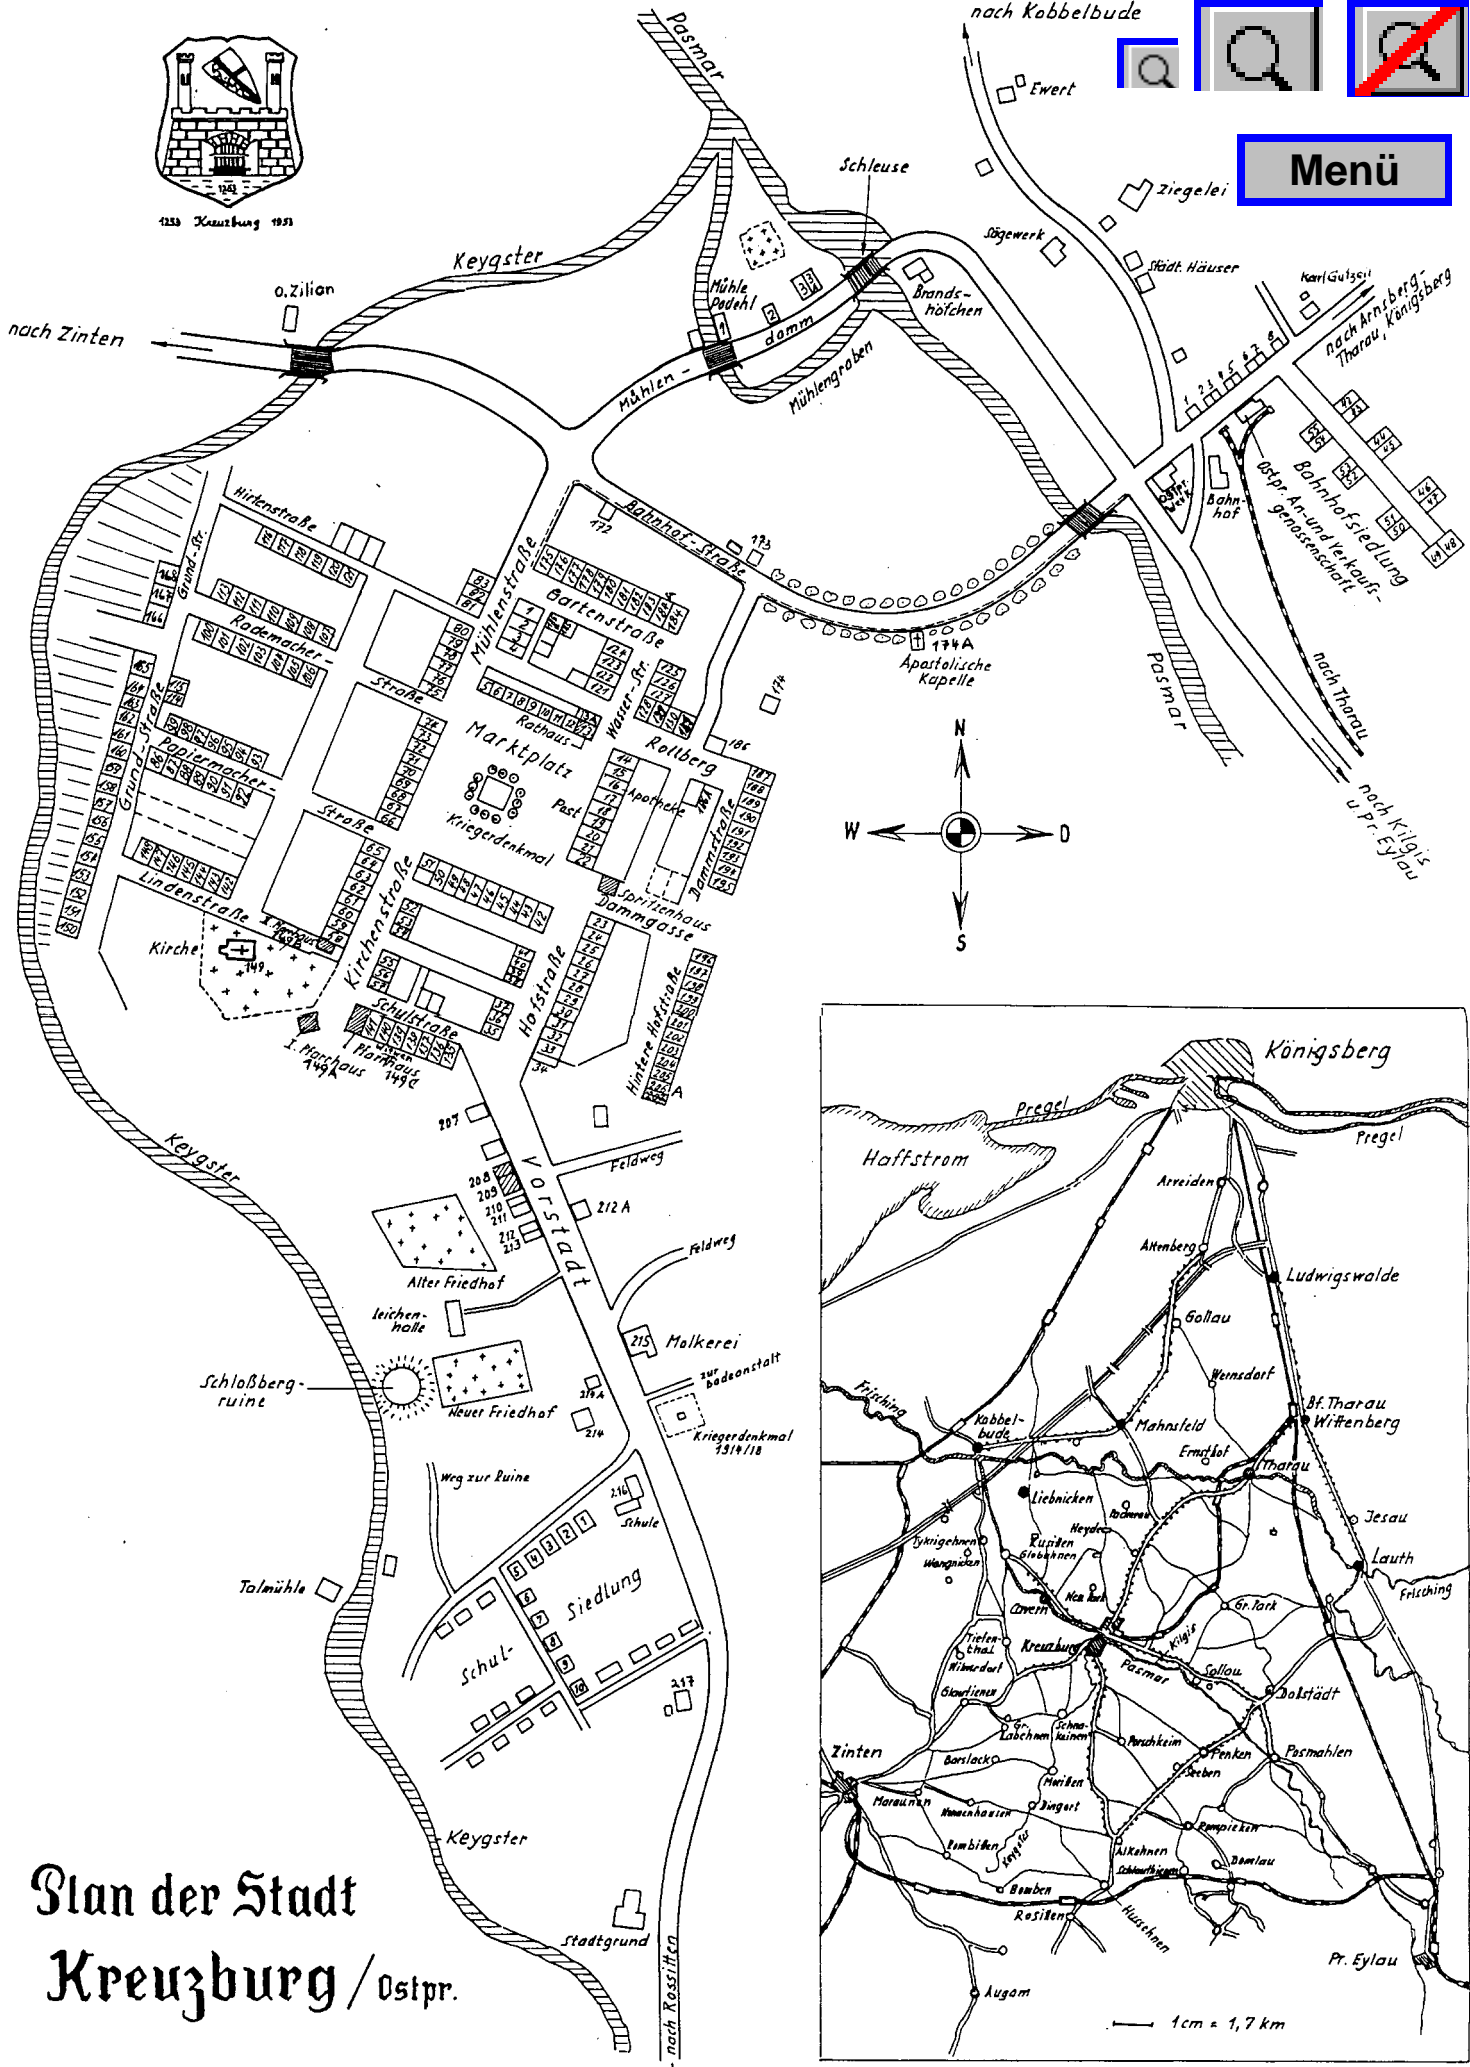

1233 Kreuzburg 1921

Menü

Plan der Stadt Kreuzburg / Ostpr.

Nicht maßstäblich!

1cm = 1,7 km

**KÖNIGSBERG/
KALININGRAD/
Калининград**

**Taraiu/
Гвардейск**

**Friedland/
Правдинск**

**Pr. Eylau/
Багратионовск**

Zimmerbude/
Светлый

Ludwigsdorf/
Лудушкин

Zinten/
Корнево

Bartenstein/ Bartoszyce

2 P O 3 L E N 4 5 6

KÖNIGSBERG i. Pr.
 Maßstab 1:17 000
 0 200 400 600 800
 Meter.
 ——— Straßenbahnen.