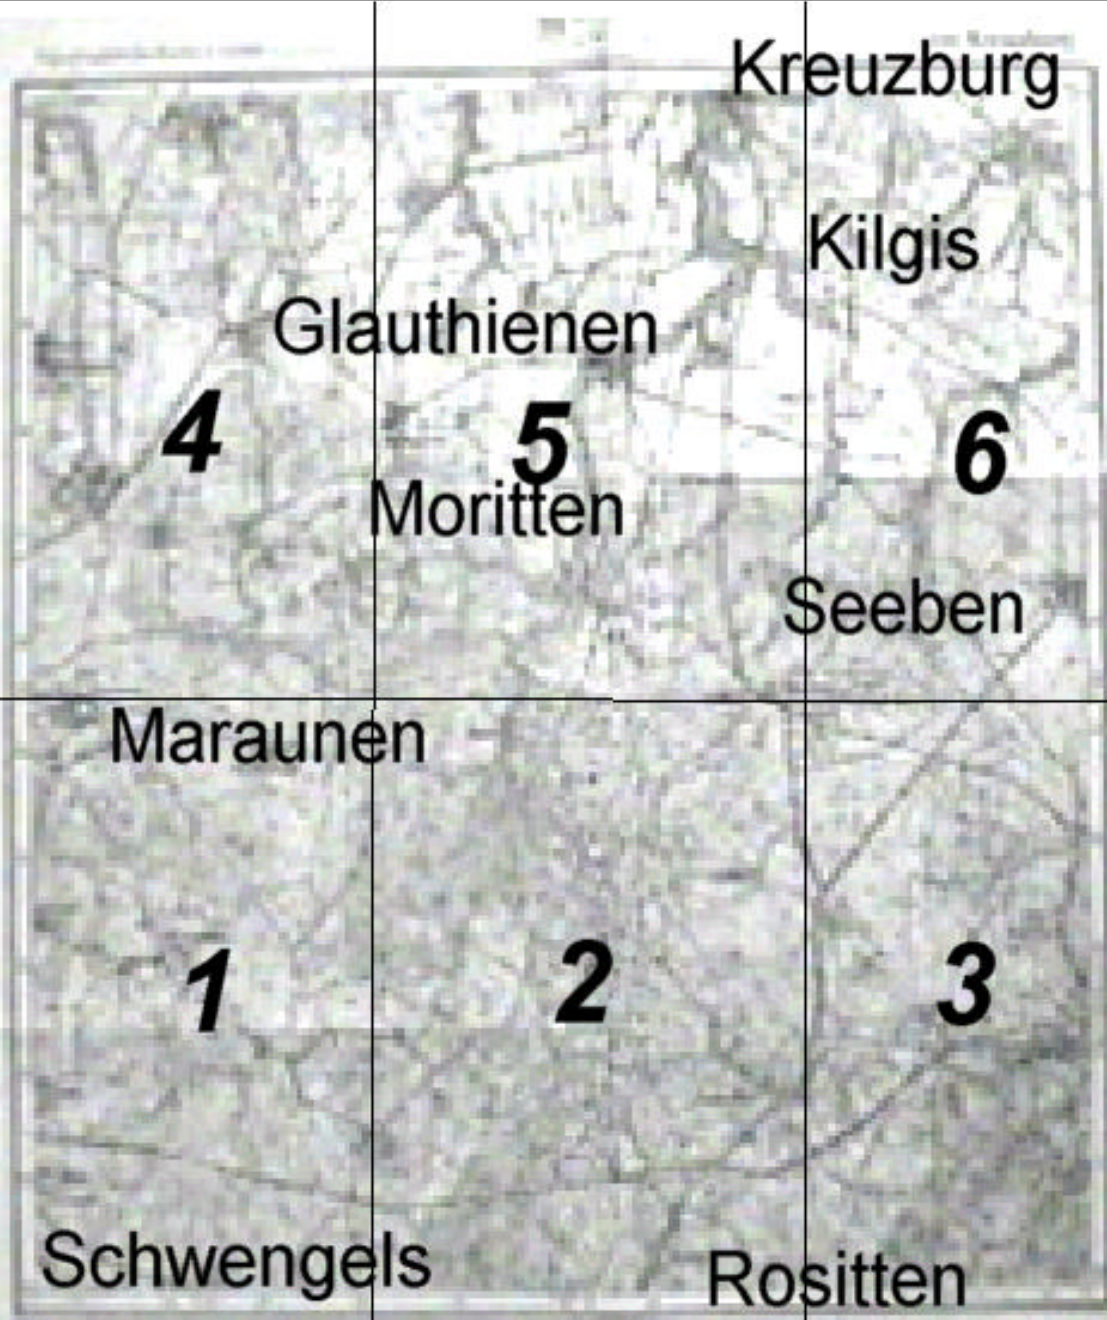

1233 Kreuzburg 1921

Menü

Plan der Stadt Kreuzburg / Ostpr.

Nicht maßstäblich!

1cm = 1,7 km

**KÖNIGSBERG/
KALININGRAD/
Калининград**

**Taraiu/
Гвардейск**

**Friedland/
Правдинск**

**Pr. Eylau/
Багратионовск**

Zimmerbude/
Светлый

Ludwigsdorf/
Лудушкин

Zinten/
Корнево

Bartenstein/ Bartoszyce

2 P O 3 L E N 4 5 6

KÖNIGSBERG i. Pr.
 Maßstab 1:17 000
 0 200 400 600 800
 Meter.
 ——— Straßenbahnen.