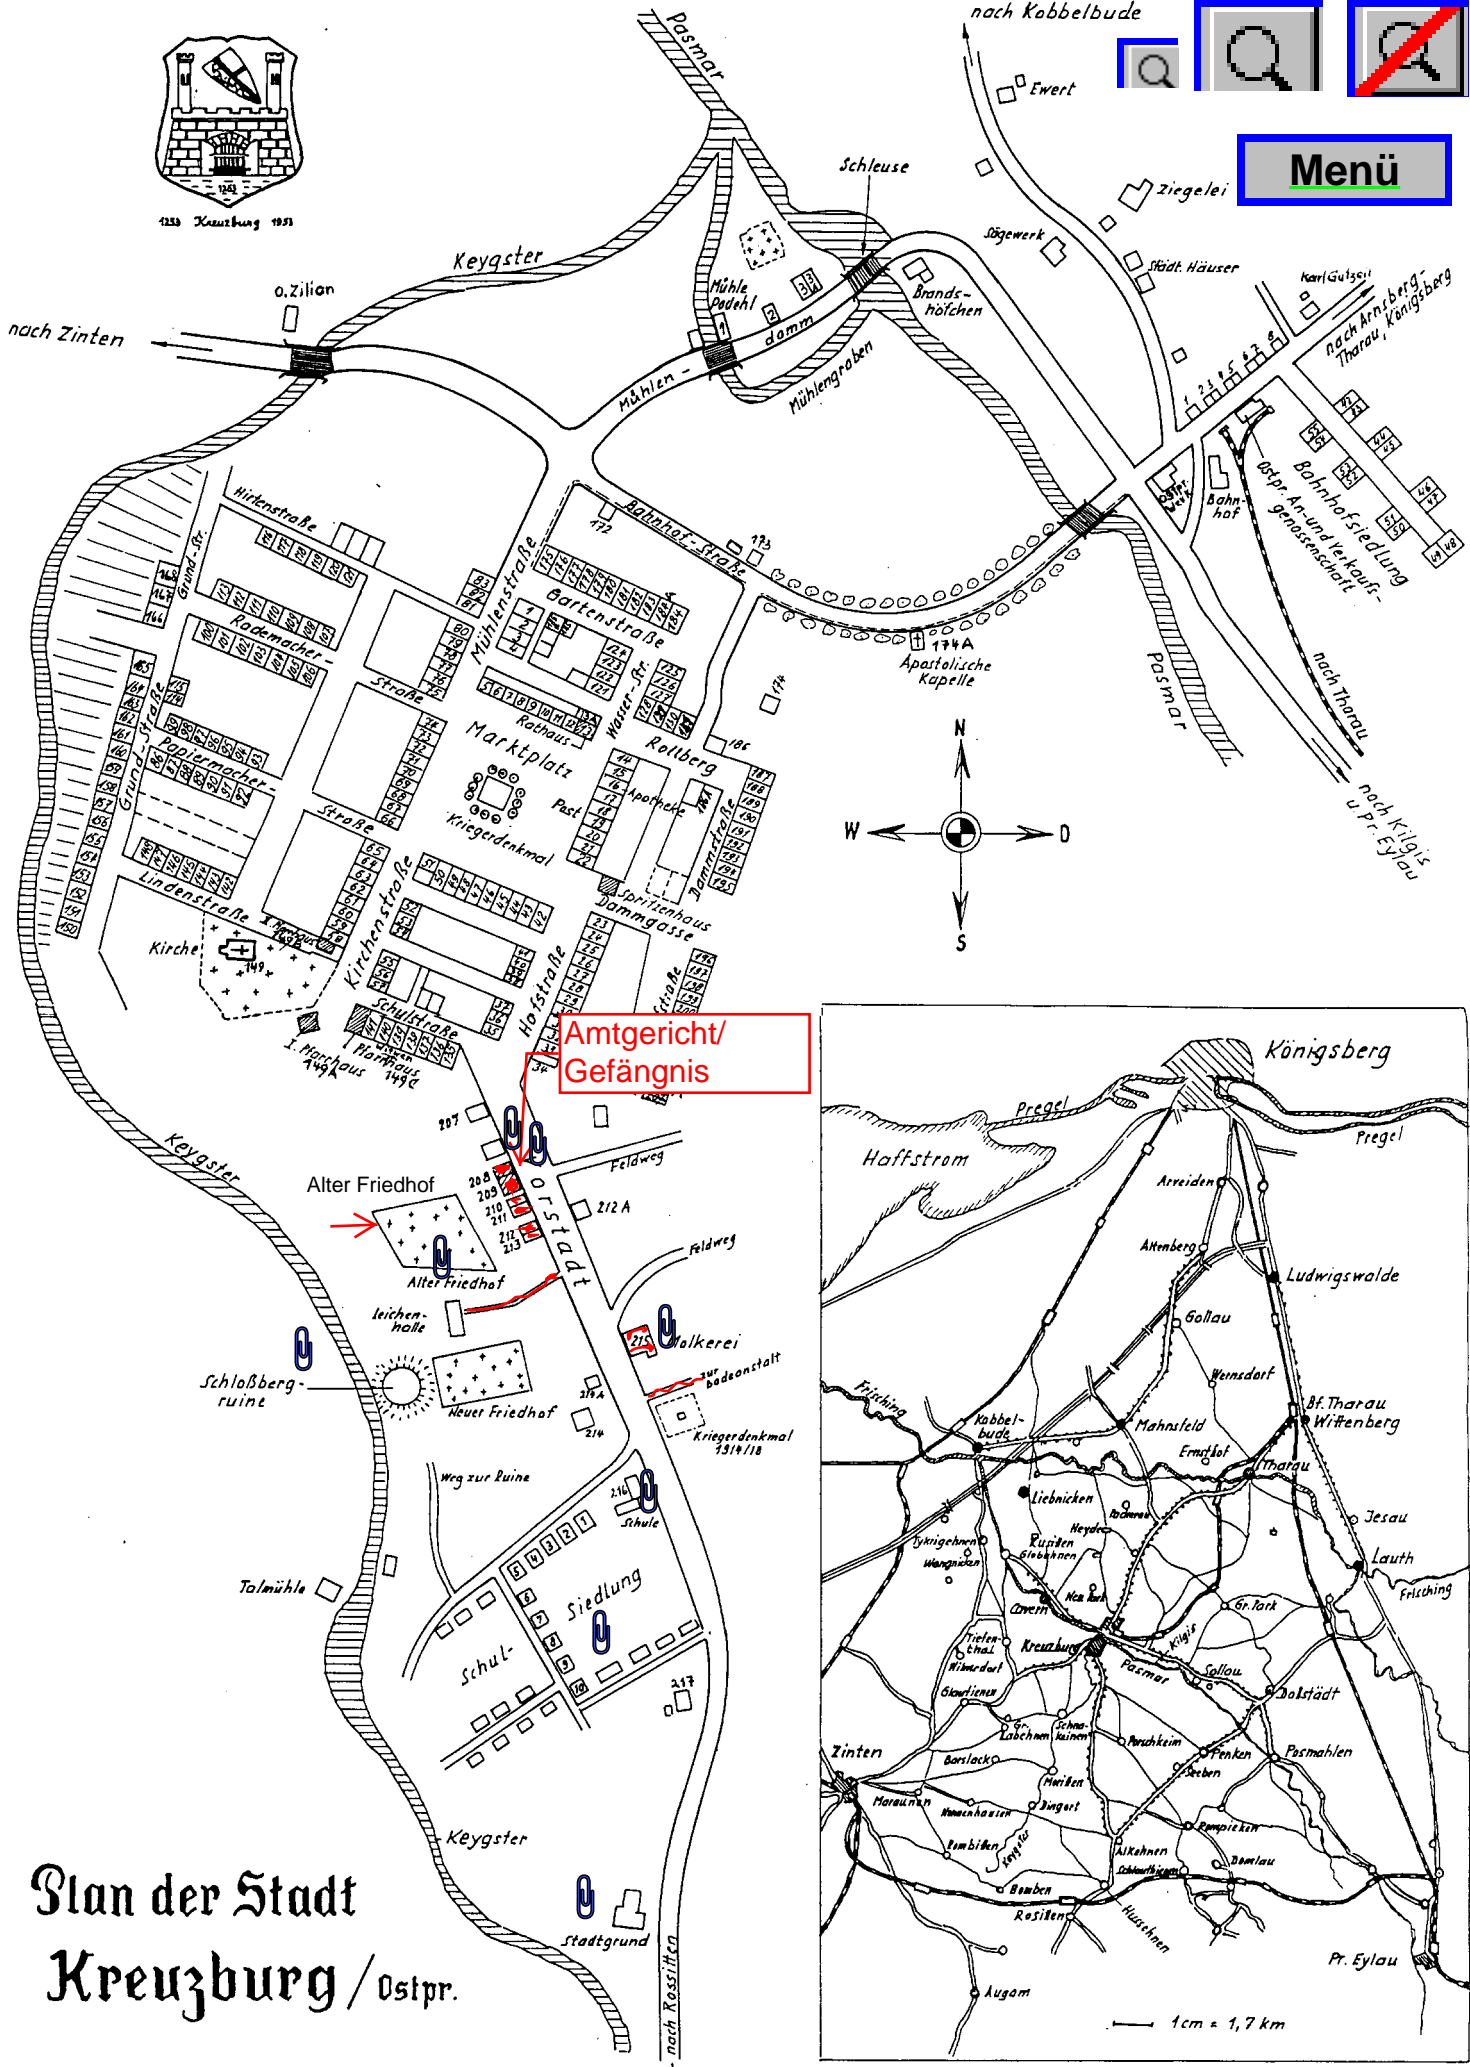

1233 Kreuzburg 1931

Menü

Amtgericht/  
Gefängnis

# Plan der Stadt Kreuzburg / Ostpr.

Nicht maßstäblich!

Kreuzburg

Kilgis

Glauthienen

**4**

**5**

**6**

Moritten

Seeben

Maraunen

**1**

**2**

**3**

Schwengels

Rositten

**KÖNIGSBERG/  
KALININGRAD/  
Калининград**

**Taraiu/  
Гвардейск**

**Friedland/  
Правдинск**

**Pr. Eylau/  
Багратионовск**

Zimmerbude/  
Светлый

Ludwigsdorf/  
Ладушкин

Zinten/  
Корнево

Friedberg/  
Дворкино